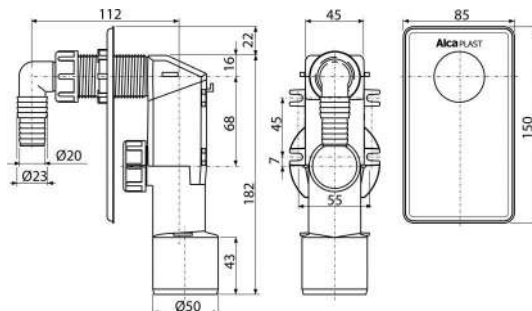

APS4

Сифон для стиральной машины под штукатурку, белый

Область применения

Для скрытого монтажа

Для подключения стиральной или посудомоечной машины

Свойства

- Крючки для лучшей фиксации к стене
- Монтажный отступ для подключения стока НТ50
- Материал: полипропилен
- Подключение к НТ 40/50
- Сервисное отверстие для легкой чистки

Содержание комплекта

- Колено
- Пластиковая панель
- Корпус сифона

Код заказа, Логистическая информация

Код	EAN	Вес (шт | упаковка | паллета)	Размеры (шт | упаковка)	Количество (упаковка | паллета)
APS4	8594045931402	0,1730 | 7,2280 | 222,3840 кг	180×70×150 | 590×240×390 мм	40 | 1120 шт

Гарантии

2/3 лет

Таможенный кодСвойства

39229000

EN 274

Технические параметры

- Сток воды 16,8 l/min
- Гидрозатвор 50 мм