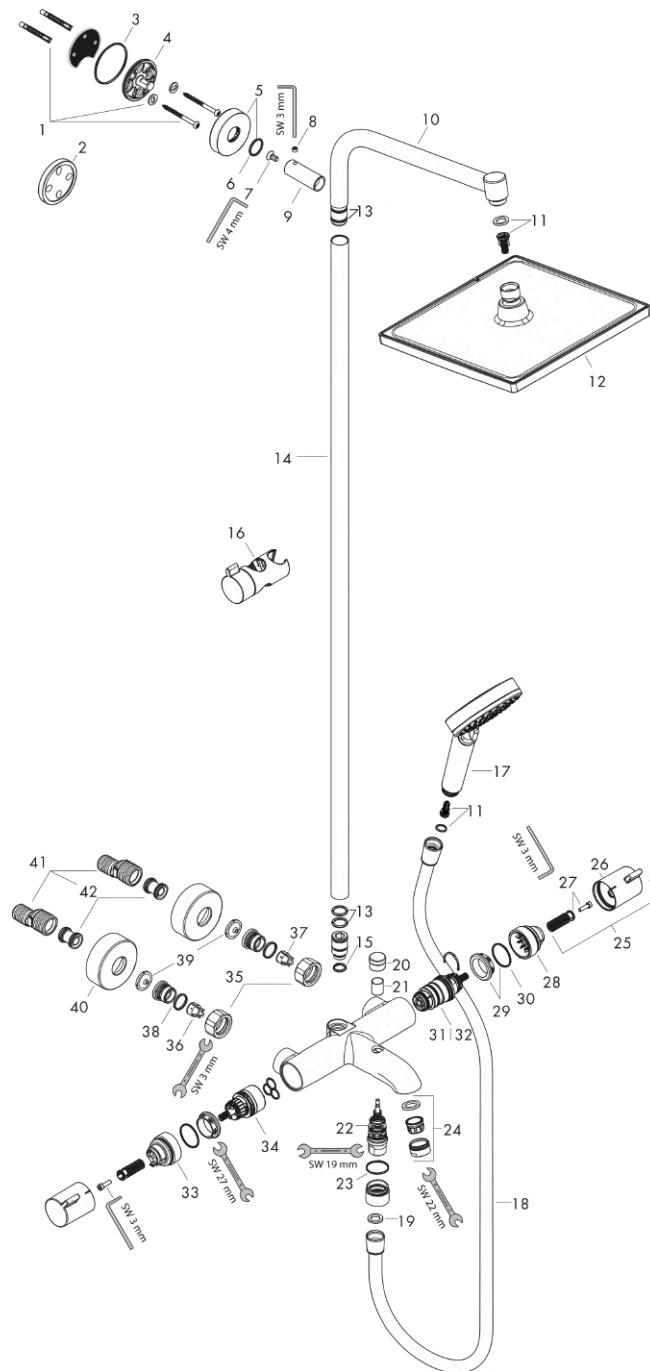

Crometta E**Showerpipe 240 1jet с термостатом для ванны**Поверхность: **хром** Артикульный номер: **27298000****Описание****Характеристики**

- состоит из: верхний душ, ручной душ, термостат для ванны, душевой шланг, ползунок, душевая штанга
- верхний душ Crometta E 240
- размер диска верхнего душа: 240 x 240 мм
- типы струй верхнего душа: Rain
- шарнирное соединение: регулируемый угол наклона верхнего душа
- угол наклона держателя для ручного душа регулируется на 45°
- поверхность душевого диска: хром
- максимальный объем расхода воды при 3 барах: 19,5 л/мин
- расход воды для струи Rain (при 3 бар): 17 л/мин
- ручной душ струйного типа: Rain, IntenseRain
- объем расхода воды ручного душа при 3 барах: 13,5 л/мин
- мин. напор воды: 1 бар
- макс. напор воды: 10 бар
- трубу можно укоротить по высоте
- диаметр душевой штанги: 22 мм
- держатель для ручного душа с регулируемой высотой
- длина держателя верхнего душа: 350 мм
- термостат Ecostat Comfort
- предохранительная остановка при 40 °C
- регулируемый ограничитель температуры горячей воды
- выходы регулируются поворотной рукояткой
- подходит для проточных водонагревателей
- тип монтажа: наружный монтаж
- соединительная резьба G ½
- расстояние до центра 150 ± 12 мм
- защита от обратного потока
- 3 функции

Технология

Crometta E

Showerpipe 240 1jet с термостатом для ванны

Поверхность: **хром** Артикульный номер: **27298000**

Покомпонентное изображение

Год выпуска: >04/16

Crometta E**Showerpipe 240 1jet с термостатом для ванны**Поверхность: **хром** Артикульный номер: **27298000****Перечень запасных частей**