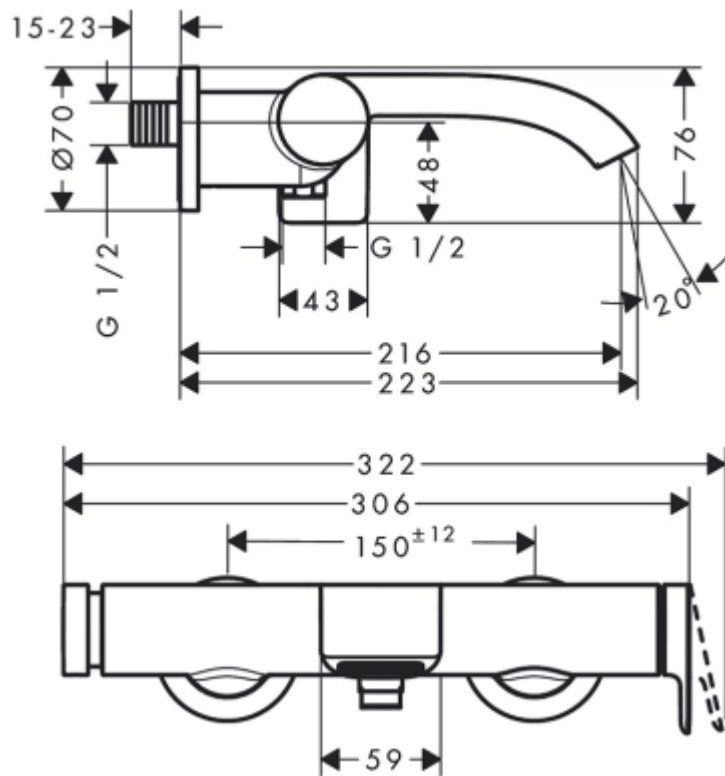

Hansgrohe Vivenis Смеситель для ванны однорычажный хром 75420000

Характеристики

Комплектация

- Производитель: **Hansgrohe**
- Коллекция: **Vivenis**
- Страна-производитель: **Германия**
- Способ монтажа: **вертикальный (на стену)**
- Кол-во отверстий для монтажа: **2**
- Способ управления: **однорычажный**
- Вид излива: **неповоротный**
- Стиль: **современный**
- Цвет: **хром**
- Технологии: **AirPower, Select**
- Кол-во потребителей: **2**
- Длина излива, мм: **216**
- Форма: **округлая, прямоугольная**
- Расход воды (л/мин): **19.4**
- Особенности: **регулируемое ограничение температуры, керамический узел смешивания**
- Вариант: **хром**
- Тип: **смеситель**
- Есть в шоуруме: **да**
- Назначение: **для ванны**
- Акционный товар: **да**
- Излив для ванны: **есть**
- Защита от обратного тока воды: **нет**
- С шумопоглатителем: **да**
- С грязеулавливающим фильтром: **нет**
- С изолированной подачей воды: **нет**
- С защитой от изломов шланга: **нет**
- Размещения рукоятки справа или слева: **нет**
- MagFit: **нет**
- Керамический узел смешивания: **да**
- С переключателем вакуумного типа: **нет**
- Минимальное рабочее давление (бар): **1**
- Максимальное рабочее давление (бар): **10**
- Совместимость с водонагревателями: **подходит для проточных водонагревателей**